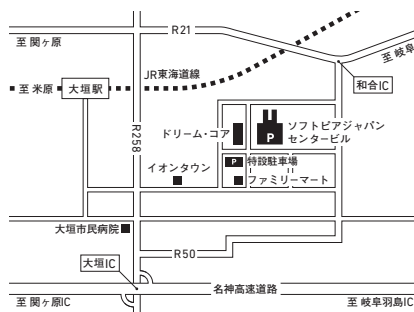

Ogaki Mini Maker Faire®

dominoTECH「テスラコイル」

乙女電芸部「おとてん新聞といういるなキッス」

アクセス

ソフトピアジャパン センタービル

大垣市加賀野4丁目1-7 <https://www.softopia.info/>

- JR東海道線「大垣駅」から
バスで約10分(名阪近鉄バス) 大垣駅南口3番乗場 ソフトピアジャパン下車
バス時刻表
https://www.mkb.co.jp/pdf/rosen/rosenmei/softpia2_1.pdf
- 名神高速道路をご利用の場合
・「大垣IC」から車で約20分
・「岐阜羽島IC」から車で約25分
※車でお越しの場合はソフトピア地下駐車場もしくは、
Ogaki Mini Maker Faire 2022 特設駐車場をご利用下さい。