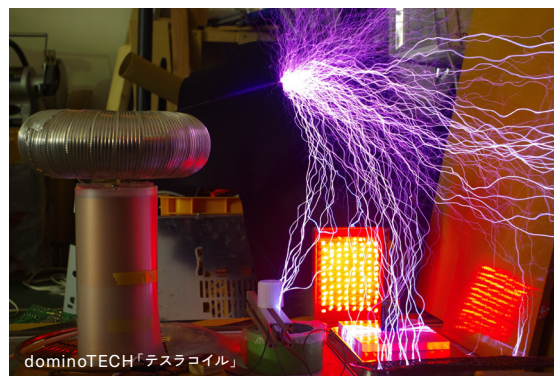

Ogaki Mini Maker Faire®