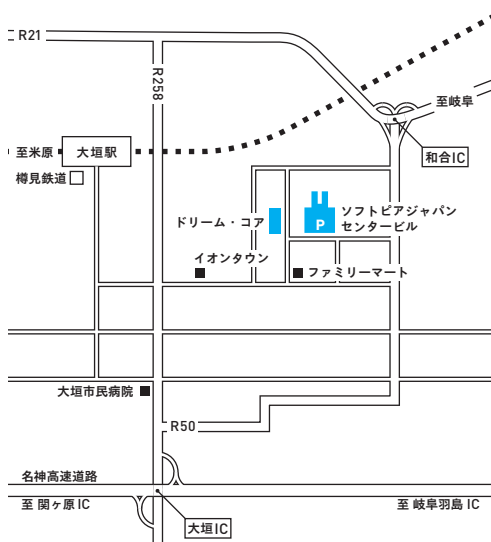

### 6 ものづくり空間“Fab-core”ファブのアトリエ 魅力的な店舗、ディスプレイづくり「オリジナルクリスマスツリーとオーナメントをつくろう」

レーザーカッターと切削加工機で作った型を利用してアクリルを加工し、季節にピッタリのクリスマスツリーとオーナメントをつくりまします。またFab-coreはOMMFに関連し開催期間中、OPENしています。お気軽にお立ち寄りください。

日時: 12月3日(土) 14:00 - 15:30 (開館12:00 - 17:30)  
12月4日(日) 10:30 - 12:00  
14:00 - 15:30 (開館10:00 - 17:30)  
参加費: 500円(当日受付・定員になり次第〆切)  
会場: ソフトピアジャパン ドリーム・コア1F Fab-core  
fabcore.tumblr.com

### アクセス

ソフトピアジャパン・センタービル  
大垣市加賀野4丁目1番地7  
<http://www.softopia.info>

ご来場の方へ

□会場には電磁波を発生する展示物があります。ペースメーカーなどの医療機器を身に付けている方の参加はご遠慮下さい。

□Ogaki Mini Maker Faire 2016の様子は、主催者、出展者、来場者が静止画や動画で撮影し、ニュースサイトやブログで公開されることがあります。あらかじめご了承の上、ご入場下さい。

□主催者は事故防止に最善の注意を払いますが、事故、盗難、怪我などの損害が生じた場合の責任を負いかねます。また、スタッフの指示に従っていただけない場合は、退場をお願いすることもございますのでご了承下さい。

JR 東海道線[大垣駅]から

- 車で約8分

- バスで約10分(名阪近鉄バス)

大垣駅南口3番乗場 ソフトピアジャパン下車

- バス時刻表

[https://www.mkb.co.jp/pdf/rosen/rosenmei/softpia2\\_1.pdf](https://www.mkb.co.jp/pdf/rosen/rosenmei/softpia2_1.pdf)

名神高速道路をご利用の場合

- [大垣IC]から車で約20分

- [岐阜早島IC]から車で約25分

※車でお越しの場合はソフトピア地下駐車場もしくは、

Ogaki Mini Maker Faire 2016 特設駐車場をご利用下さい。

お問い合わせ

Ogaki Mini Maker Faire 2016 実行委員会事務局

〒503-0006 岐阜県大垣市加賀野4丁目1-7