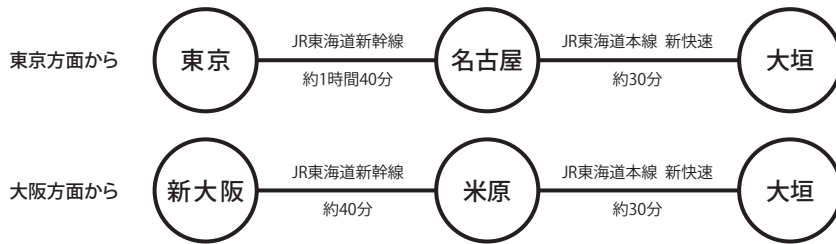

電車の場合

お車の場合

名神高速道路大垣I.C. または羽島I.C. から20分
 国道21号線和合I.C. から2分 ※駐車場有り (有料)

大垣駅よりバスをご利用の場合

JR東海道本線「大垣駅」南口3番 名阪近鉄バス「ソフトピアジャパン方面」 乗り場より10分

大垣駅 南口3番 名阪近鉄バス「ソフトピアジャパン方面」の時刻表

月一金	7	8	9	10	11	12	13	14	15	16	17	18	19	20	21	土・日祝	7	8	9	10	11	12	13	14	15	16	17	18	19	20	21
	00	10	00	00	00	00	00	00	00	00	00	20	05	25	25		55	15	00	30	30	30	00	30	30	30	00	50	05	-	-
	30	20	30	30	30	30	30	30	30	30	30	35	50	25	55		45	30				30									
	45	30										50	55																		
	55	45																													